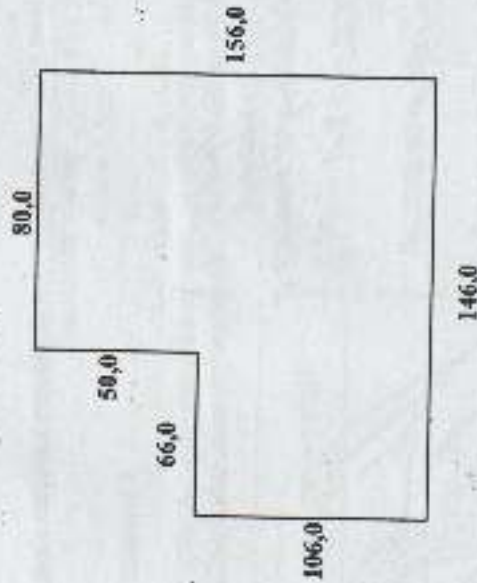

АН № 000845

Жер участкасының кадастрлік номері 01-012-020-022

Жер пайдаланушы Шортанды аудандық білім беру бөлімінің «Степная орта мектебі» мемлекеттік мекемесі, Қазақстан Республикасы, Ақмола облысы, Шортанды ауданы, Степное ауылы, Набережная көшесі, 2 үй.

Жер участкасыне тұрқты жер пайдалану құқығы

Жер участкасының аяны 1,9476га.

Жер участкасының пайдалану нысаны объектіге қызмет көрсету

Жер участкасының пайдаланушы тәкешулер мен ауырталшылықтар жүйелі объектілеріне кіру

Жер участкасының болашауі бөлінеді

Актінің берілу негізі Шортанды ауданы әкімдігінің 2004 жылғы, 17 наурыздағы, №а-4/53 қаулысы

АН № 000845

Жер участкасының ЖОСПАРЫ

ПЛАН земельного участка

Участковның орналасқан жері Қазақстан Республикасы, Ақмола облысы, Шортанды ауданы, Степное ауылы, Набережная көшесі, 2 үй
Местоположение земельного участка Республика Казахстан, Акмолинская область, Шорталдинский район, село Степное, ул. Набережная д 2

Кадастровый номер земельного участка 01-012-020-022

Земельный пользователь Государственное Учреждение «Степная средняя школа» отдела «образование Шорталдинского района, Республика Казахстан, Акмолинская область, Шорталдинский район, село Степное, ул. Набережная д 2

Права постоянного землепользования на земельный участок

Площадь земельного участка 1,9476 га.

Целевое назначение земельного участка для обслуживания области

Ограничения в использовании и обременения земельного участка

доступ к линейным объектам

Делимость земельного участка делимый

Основание выдачи акта. Постановление акмата Шорталдинского района

№ а-4/53 от 17 марта 2004года

МАСШТАБ 1:1000